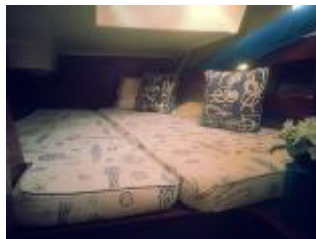

## Oceanis 351 Estepona

**Lenght/Eslora** 10,7 m.

**Beam/Manga:** 3,8 m.

**Engines/Motores:** 1x28 CV

**Speed/Veloc:** 7 Knots/Nudos

**Passengers/Pasajeros:** 9

**Cabins/Cabinas:** 3 (6 pax)

**Crew/Tripulacion:** 1